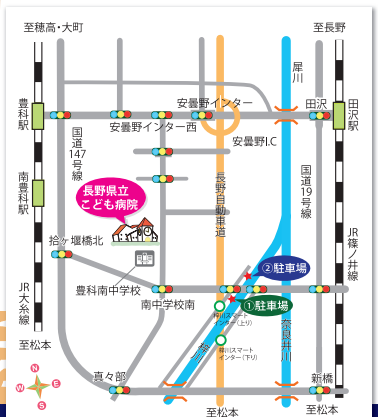

いわさきちひろ「花の精」
1970年頃

第11回 こども病院祭

2019
10.13 日 10:00-14:30

講演

ちひろ美術館
主席学芸員 竹迫 祐子氏

絵本が開く 知らない世界への扉

講演

バンクーバーパラリンピック
アイススレッジホッケー
銀メダリスト 上原 大祐氏

可能性を最大限楽しむために
～僕らに出来る事は、この世にあふれている～

イベント
ワークショップ(安曇野ちひろ美術館・PAN-DARIN・生花の会)、大解剖!ダイオウイカ
はたらく車(パトカー・消防車・白バイ・ドクターカー・ドクヘリ・高所作業車)展示
フェラーリ・オートバイ展示、キッズニア、豆腐販売、ヨーヨー釣り、バルーンアート
ヘアアレンジ、マッサージ(盲学校)、ボッチャ体験、院内ツアー
スターバックス、キッチンカー、他 ※チケット制のイベントもあります。

駐車場について 病院敷地内の駐車場は、一般車両は駐車できません(身体障がい者車両等除く)。
近くに臨時駐車場を用意しています。臨時駐車場からは無料シャトルバスを運行します。
お問い合わせ:安曇野市豊科3100 長野県立こども病院祭実行委員会 Tel:0263-73-6700

臨時駐車場①: (株) 大和
安曇野市豊科高家 1178-15

臨時駐車場②: 中日本メディカルリンク(株)
安曇野市豊科高家 2287-3